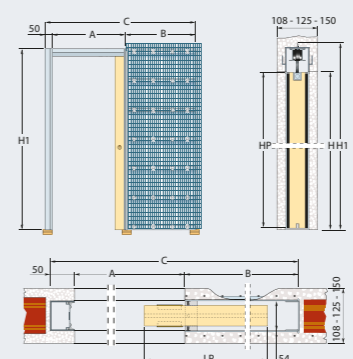

ללא משקופים SYNTESIS