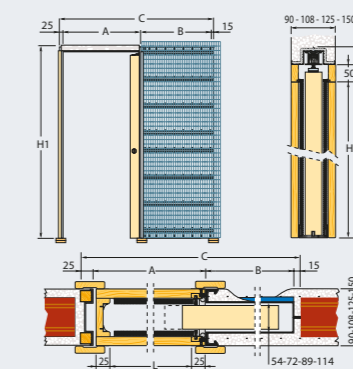

כיסים לדלתות הזזה

ח.ג. סחר
נותנים לך חומר למחשבה

פירזול | תאורה לריהוט | פורמיקה ופורניר | דלתות | פרקטים

קיר בלוק

קיר גבס

עם משקופים UNICO

ללא משקופים SYNTESIS

UNICO

מידות מעבר AxH	קיר בלוק		קיר גבס	
	פתח בניה CxH1	פתח בניה CxH1	רוחב	דלת גובה
600x2000/2100	1340x2110/2210	1320x2110/2210	635	2010/2110
700x2000/2100	1540x2110/2210	1520x2110/2210	735	2010/2110
800x2000/2100	1740x2110/2210	1720x2110/2210	835	2010/2110
900x2000/2100	1940x2110/2210	1920x2110/2210	935	2010/2110
1000x2000/2100	2140x2110/2210	2120x2110/2210	1035	2010/2110

SYNTESIS

מידות מעבר AxH	קיר גבס / בלוק		דלת גובה	
	פתח בניה CxH1	רוחב	דלת גובה	דלת גובה
600x2000/2100	1400x2075/2175	615	1992/2092	1992/2092
700x2000/2100	1600x2075/2175	715	1992/2092	1992/2092
800x2000/2100	1800x2075/2175	815	1992/2092	1992/2092
900x2000/2100	2000x2075/2175	915	1992/2092	1992/2092
1000x2000/2100	2200x2075/2175	1015	1992/2092	1992/2092

* כל המידות במ"מ
* ניתן לייצר כיסים לדלתות הזזה ברוחב 600-1300 מ"מ ובגובה 1000-2700 מ"מ
* עובי דלת מקסימלי 40 מ"מ
* משקל דלת מקסימלי 80 ק"ג (או 120 ק"ג לפי דרישה).
* קיימות אפשרויות להזמנת כיס במידות לפי דרישה (בקפיצות של 5 ס"מ עד 270 ס"מ גובה מקסימלי)

ח.ג. סחר | נותנים לך חומר למחשבה
פירזול | תאורה לריהוט | פורמיקה ופורניר | דלתות | פרקטים