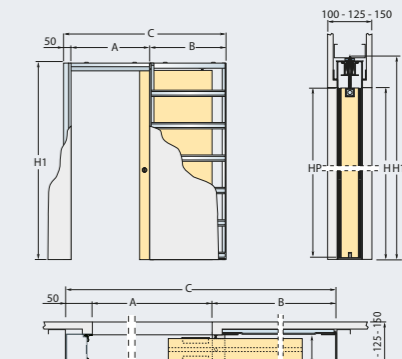

ללא משקופים SYNTESIS