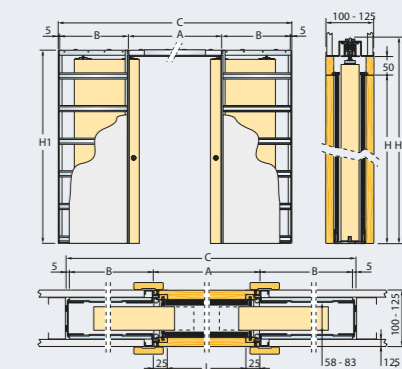

כיסים לדלתות הזזה

ח.ג. סחר
נותנים לך חומר למחשבה

פירזול | תאורה לריהוט | פורמיקה ופורניר | דלתות | פרקטים

קיר בלוק

קיר גבס

עם משקופים UNICO

ללא משקופים SYNTESIS

UNICO

מידות מעבר AxH	קיר בלוק		קיר גבס	
	פתח בניה CxH1	פתח בניה CxH1	רוחב	דלת גובה
600x2000/2100	1340x2110/2210	1320x2110/2210	635	2010/2110
700x2000/2100	1540x2110/2210	1520x2110/2210	735	2010/2110
800x2000/2100	1740x2110/2210	1720x2110/2210	835	2010/2110
900x2000/2100	1940x2110/2210	1920x2110/2210	935	2010/2110
1000x2000/2100	2140x2110/2210	2120x2110/2210	1035	2010/2110

SYNTESIS

מידות מעבר AxH	קיר גבס / בלוק		דלת גובה	
	פתח בניה CxH1	רוחב	דלת גובה	דלת גובה
600x2000/2100	1400x2075/2175	615	1992/2092	1992/2092
700x2000/2100	1600x2075/2175	715	1992/2092	1992/2092
800x2000/2100	1800x2075/2175	815	1992/2092	1992/2092
900x2000/2100	2000x2075/2175	915	1992/2092	1992/2092
1000x2000/2100	2200x2075/2175	1015	1992/2092	1992/2092

* כל המידות במ"מ
* ניתן לייצר כיסים לדלתות הזזה ברוחב 600-1300 מ"מ ובגובה 1000-2700 מ"מ
* עובי דלת מקסימלי 40 מ"מ
* משקל דלת מקסימלי 80 ק"ג (או 120 ק"ג לפי דרישה).
* קיימות אפשרויות להזמנת כיס במידות לפי דרישה (בקפיצות של 5 ס"מ עד 270 ס"מ גובה מקסימלי)

ח.ג. סחר | נותנים לך חומר למחשבה
פירזול | תאורה לריהוט | פורמיקה ופורניר | דלתות | פרקטים